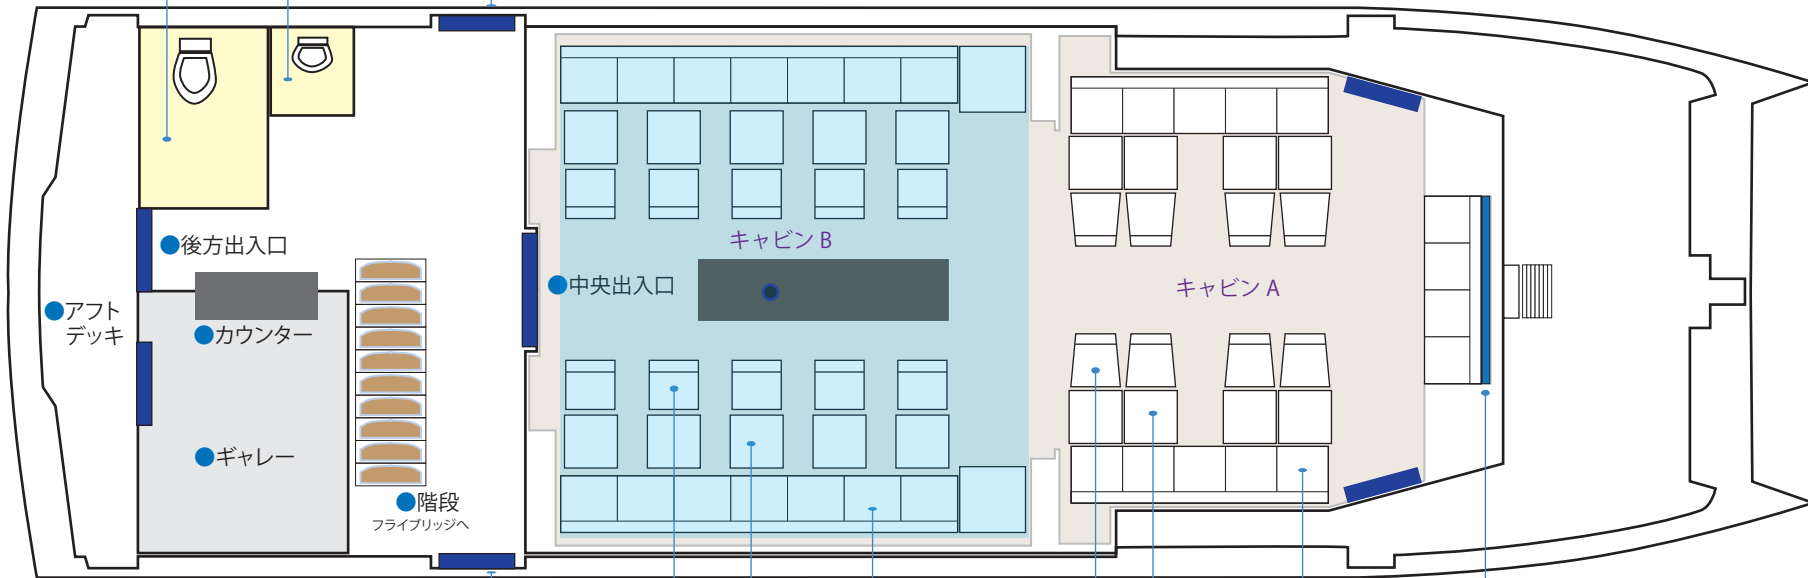

# CIEL BLEU レイアウト

- 椅子
- ソファ
- テーブル

後方

前方

- バリフリ共用化粧室
- 男性用化粧室
- 左舷出入口

- 右舷出入口
- 椅子
- テーブル
- ソファ
- 椅子
- テーブル
- ソファ
- モニター