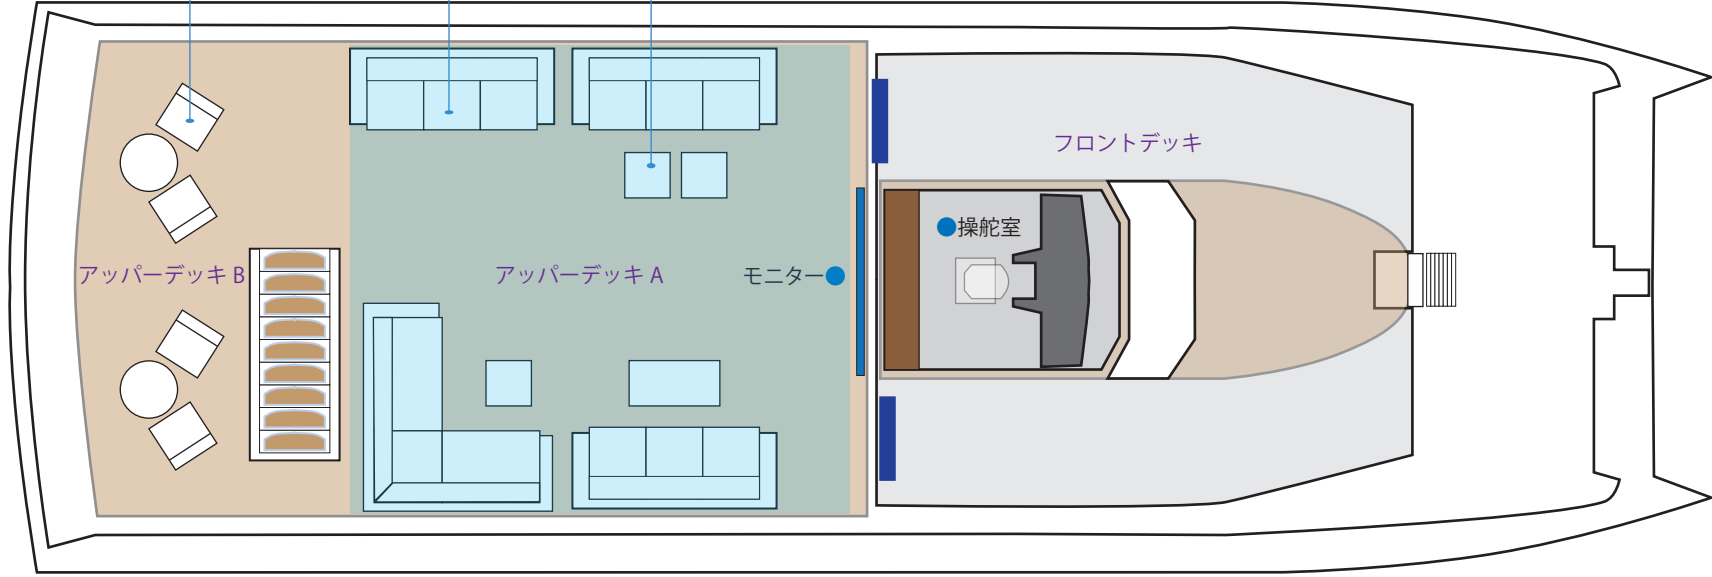

# CIEL BLEU レイアウト

- 椅子
- ソファ
- テーブル

後方

前方

- バリフリ共用化粧室
- 男性用化粧室
- 左舷出入口

- 右舷出入口
- 椅子
- テーブル
- ソファ
- 椅子
- テーブル
- ソファ
- モニター